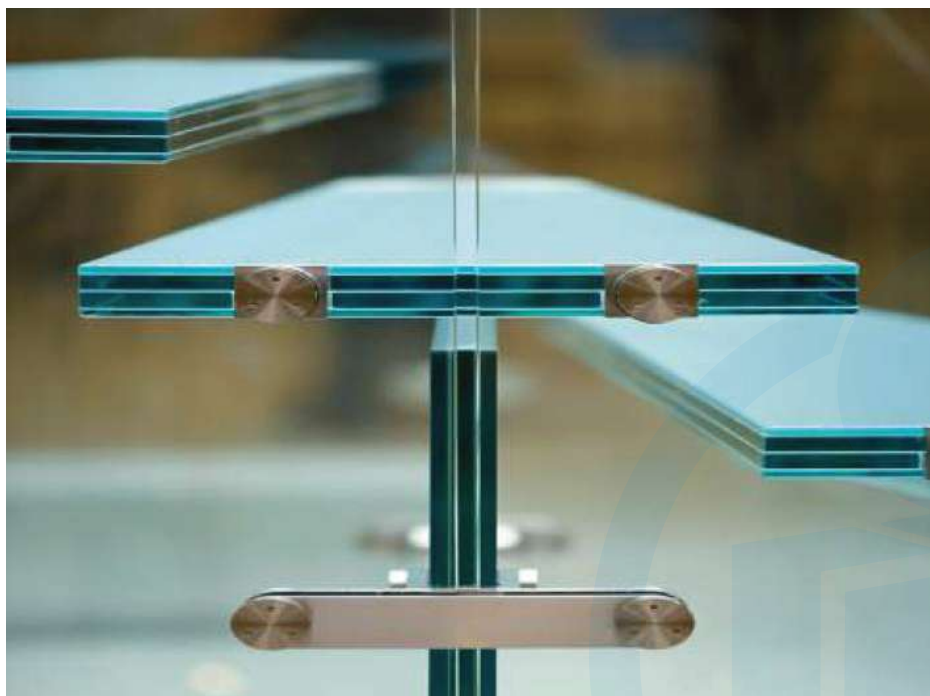

COMPORTAMIENTO POST ROTURA

Una vez rotos los dos vidrios,
incluso siendo ambos templados, la
composición no pierde su rigidez

MÁS LIVIANO

Es una solución técnica que ofrece un 50% menos de peso que composiciones de solo vidrio obteniendo la misma resistencia.