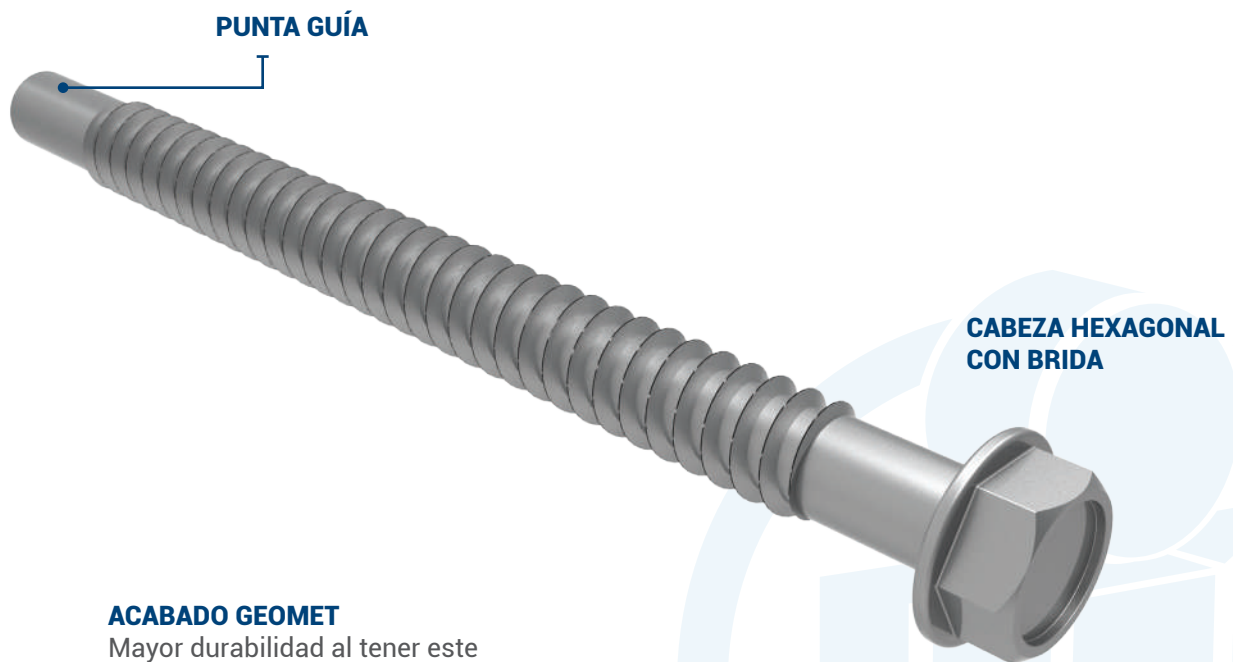

TORNILLO DE ACERO

CLAVE: 132300500

HERRALUM
líder en herrajes para aluminio y vidrio

DESCRIPCIÓN:

Tornillo para cortina anticiclónica 1.75 x 58mm.

**NUEVO
PRODUCTO**

**MAYO
2024**

ACABADO GEOMET

Mayor durabilidad al tener este acabado, protege contra la corrosión