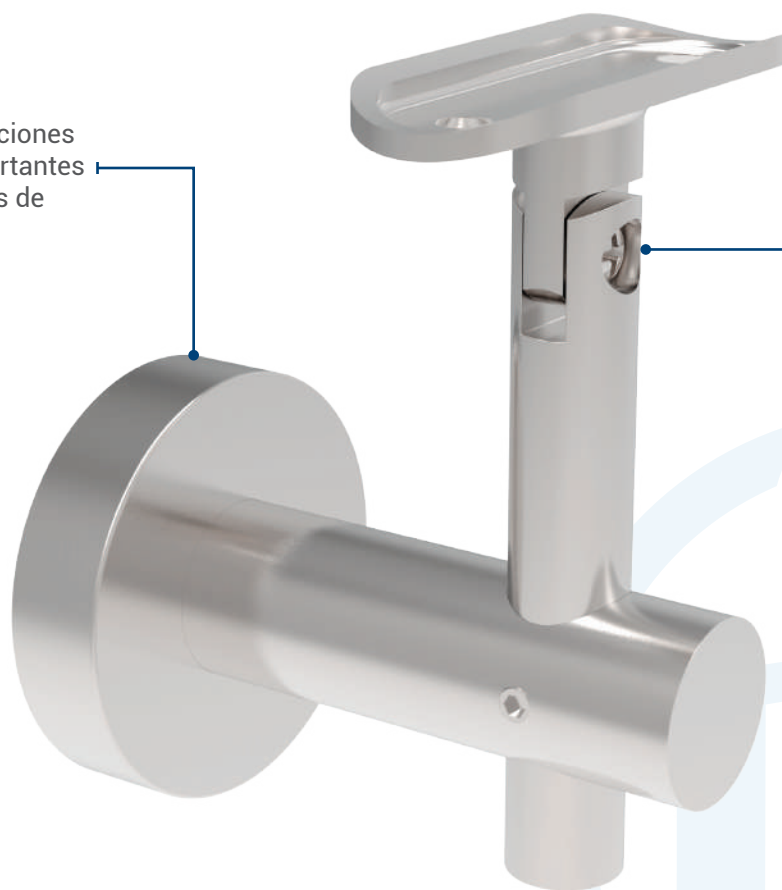

CONSULTA LA FICHA TÉCNICA EN NUESTRA PÁGINA WEB
WWW.HERRALUM.COM

SOPORTE TIZAPAN

CLAVE: 1259007SA

HERRALUM[®]
líder en herrajes para aluminio y vidrio

DESCRIPCIÓN:

Soporte Tizapan muro-tubo 2".

**NUEVO
PRODUCTO**

**MAYO
2024**

VERSÁTIL

Combina soluciones técnicas importantes con materiales de calidad

FLEXIBLE

Se ajusta al ángulo de colocación del tubo

USOS:

MATERIAL
Acero inoxidable

ACABADO
Natural