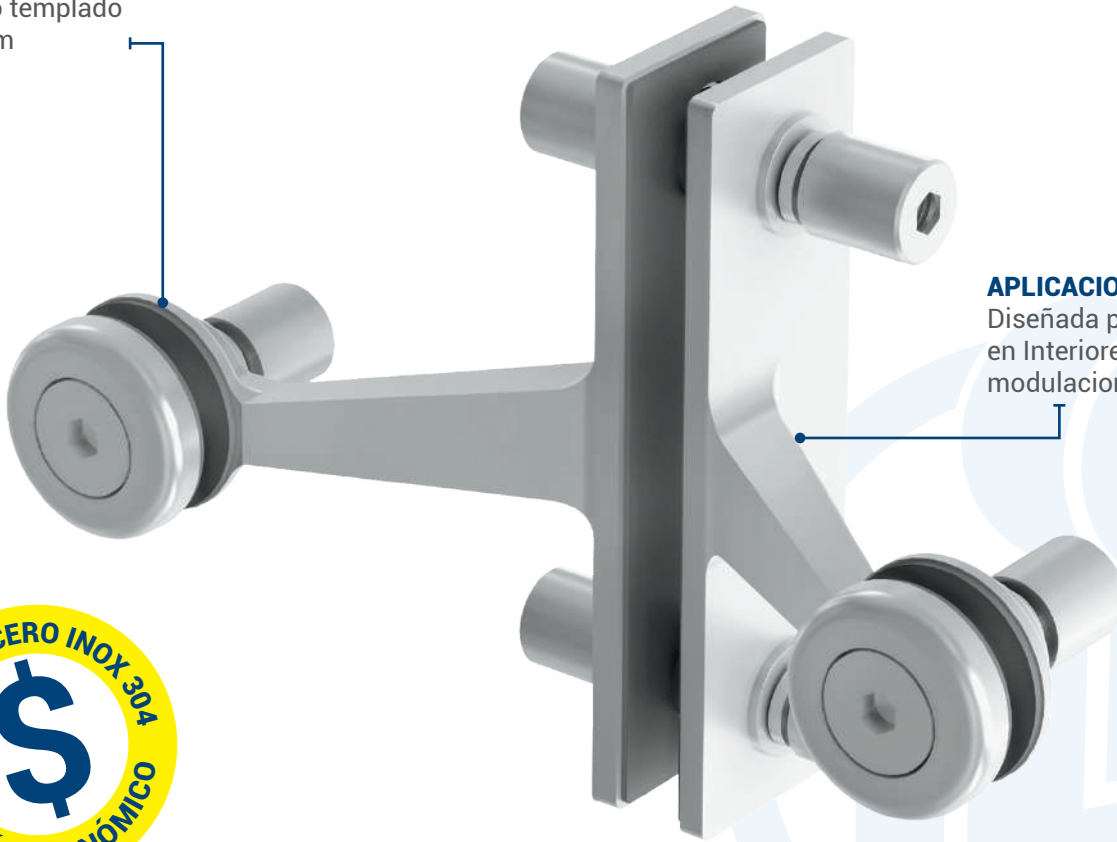

ESPESOR

Para vidrio templado
de 6 a 9mm

APLICACIONES

Diseñada para instalación
en Interiores, con
modulaciones de vidrio