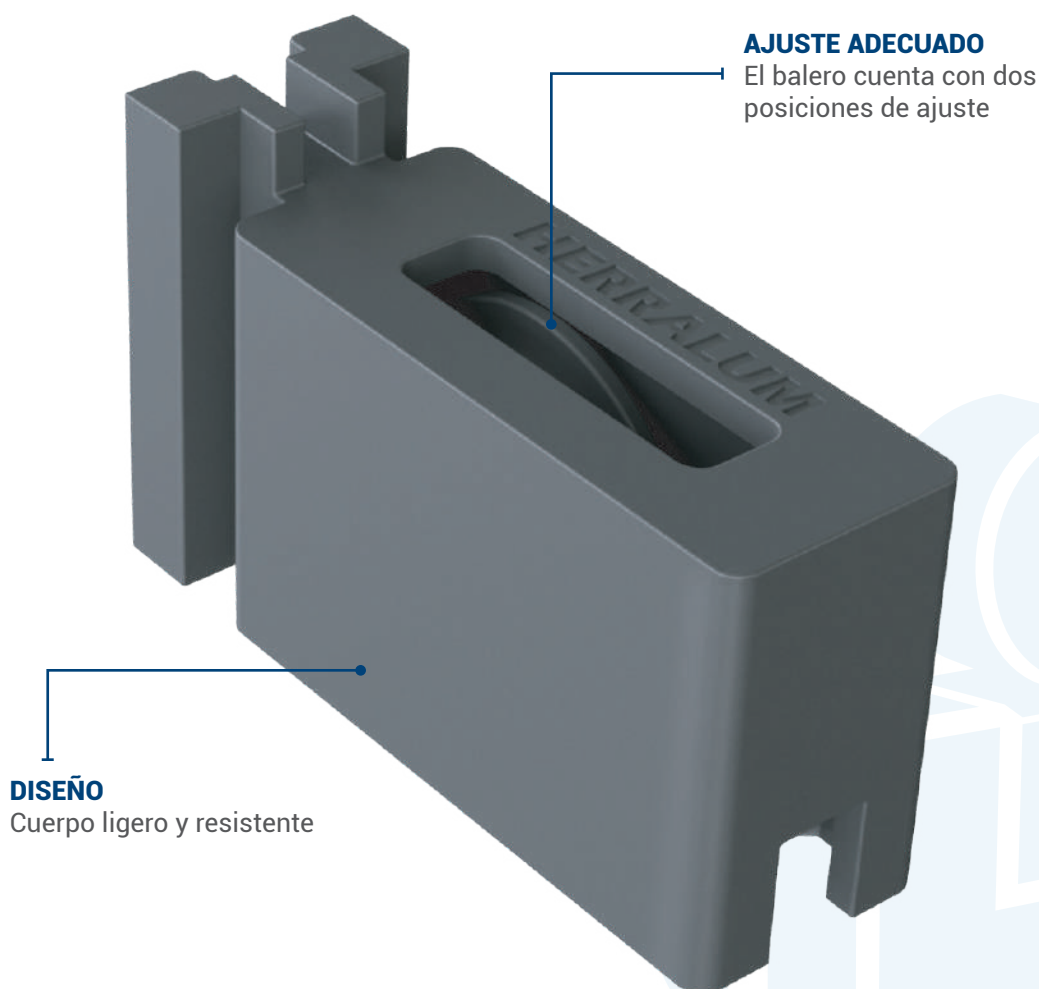

CARRETILLA CON BALERO

HERRALUM
líder en herrajes para aluminio y vidrio

CLAVE: 2181300PI

DESCRIPCIÓN:

Carretilla con balero de nylon importado para línea corrediza de 3".
El balero se puede posicionar en dos ubicaciones diferentes.

**NUEVO
PRODUCTO**

**MAYO
2024**