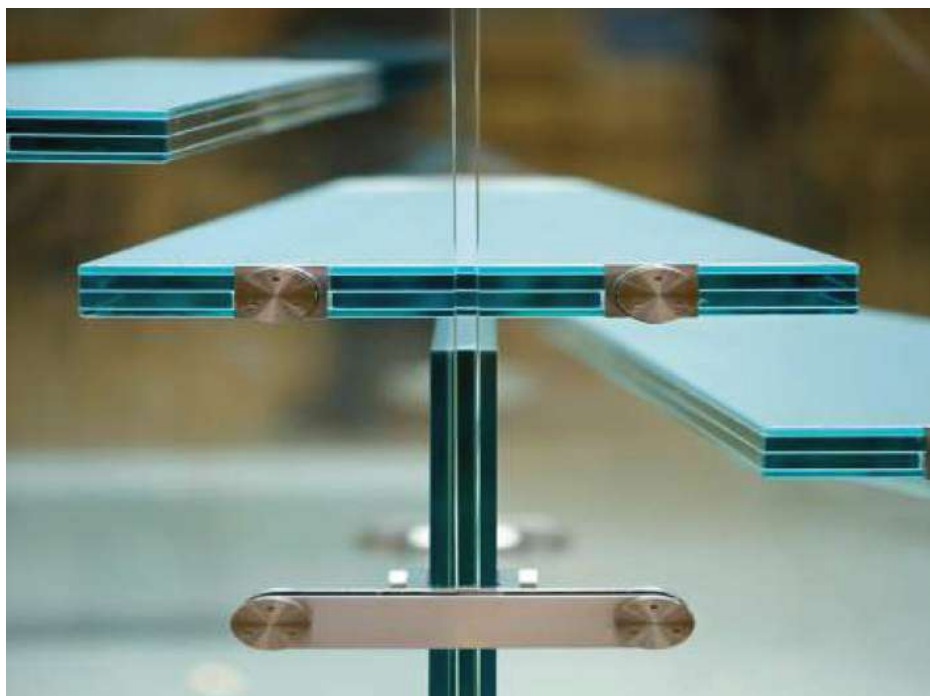

MÁS LIVIANO

Es una solución técnica que ofrece un 50% menos de peso que composiciones de solo vidrio obteniendo la misma resistencia.

USOS:

ACABADO
Transparente

MÚLTIPLO
1 rollo

CONSULTA LA FICHA TÉCNICA EN NUESTRA PÁGINA WEB
WWW.HERRALUM.COM