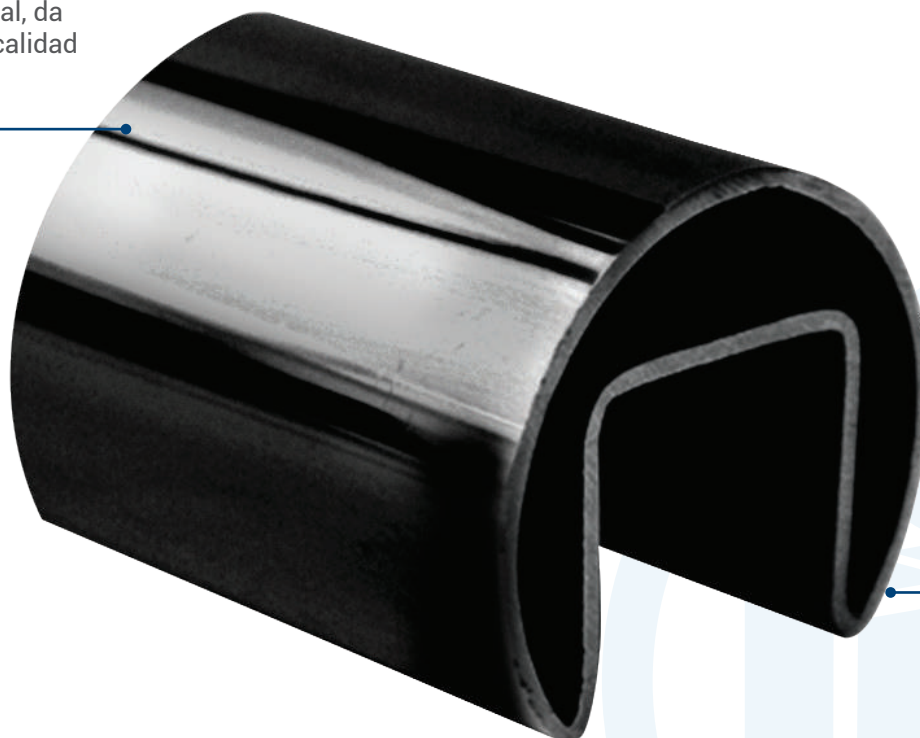

DESCRIPCIÓN:

Tubo en "U" para barandal de vidrio
(Modelo RP-1400).

**NUEVO
PRODUCTO**

**MAYO
2024**

ACABADO

Estético y funcional, da
un acabado a de calidad
a sus proyectos

ADVERTENCIA

No usar
limpiadores
base cloro