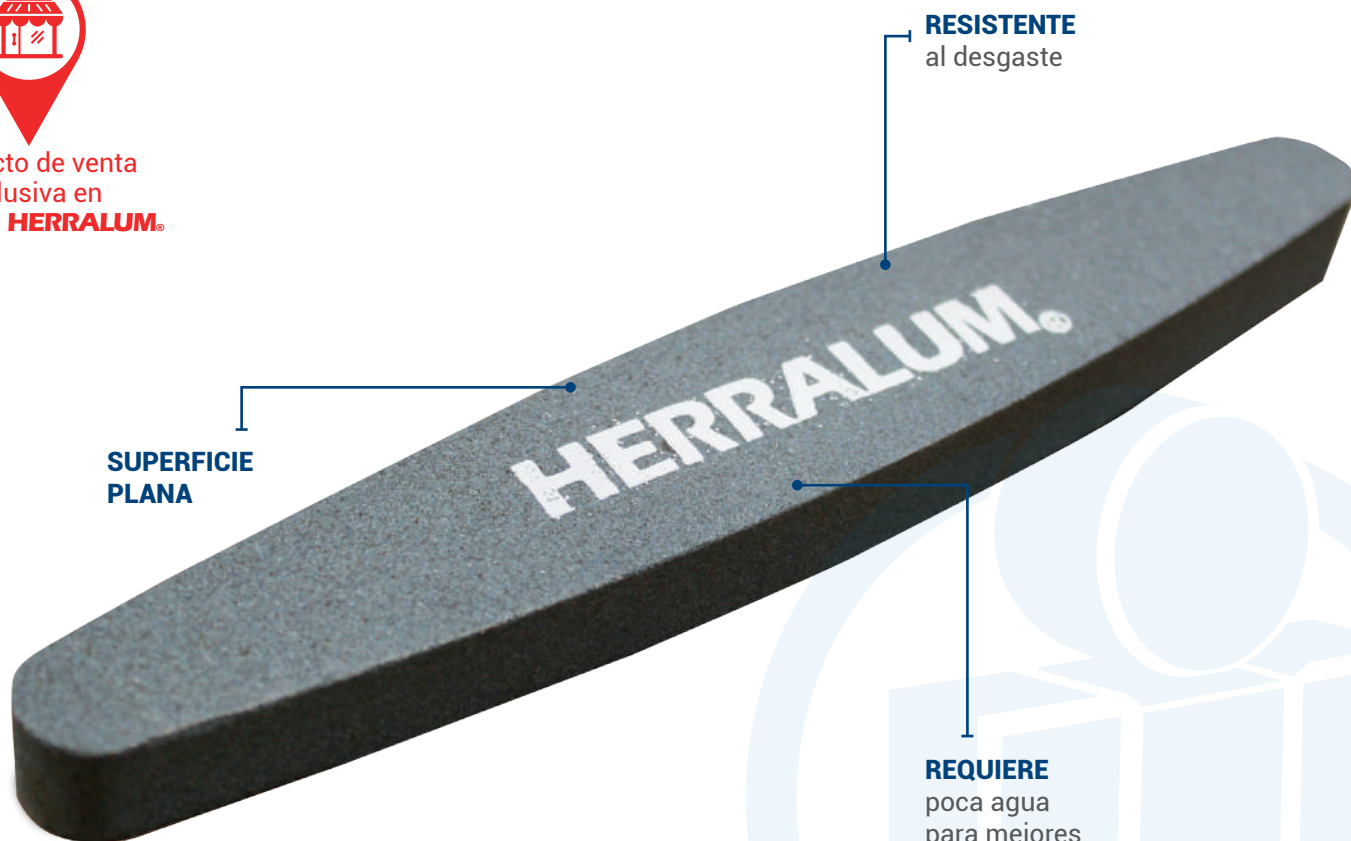

CLAVE: 430100400

DESCRIPCIÓN:

Pinzas planas para vidrio.

**NUEVO
PRODUCTO**

**MAYO
2024**

Producto de venta
exclusiva en
TIENDAS HERRALUM.

**PUNTAS CON
PROTECTORES**
para no dañar
el vidrio

MANGO
antiderrapante

TORNILLO
de ajuste de espesor

USOS: Para abrir corte de vidrio

MATERIAL
Acero

ACABADO
Azul

MÚLTIPLO
1pz

CONSULTA LA FICHA TÉCNICA EN NUESTRA PÁGINA WEB
WWW.HERRALUM.COM

PIEDRA PARA AFILAR

HERRALUM
líder en herrajes para aluminio y vidrio

CLAVE: 430100500

DESCRIPCIÓN:

Piedra de carburo de silicio para afilar.

**NUEVO
PRODUCTO**

**MAYO
2024**

Producto de venta
exclusiva en
TIENDAS HERRALUM.

**SUPERFICIE
PLANA**

**RESISTENTE
al desgaste**

REQUIERE
poca agua
para mejores
resultados

USOS: Afilar herramientas de corte
en vidrio

MATERIAL
Carburo de silicio

ACABADO
Natural

MÚLTIPLO
1pz

CONSULTA LA FICHA TÉCNICA EN NUESTRA PÁGINA WEB
WWW.HERRALUM.COM