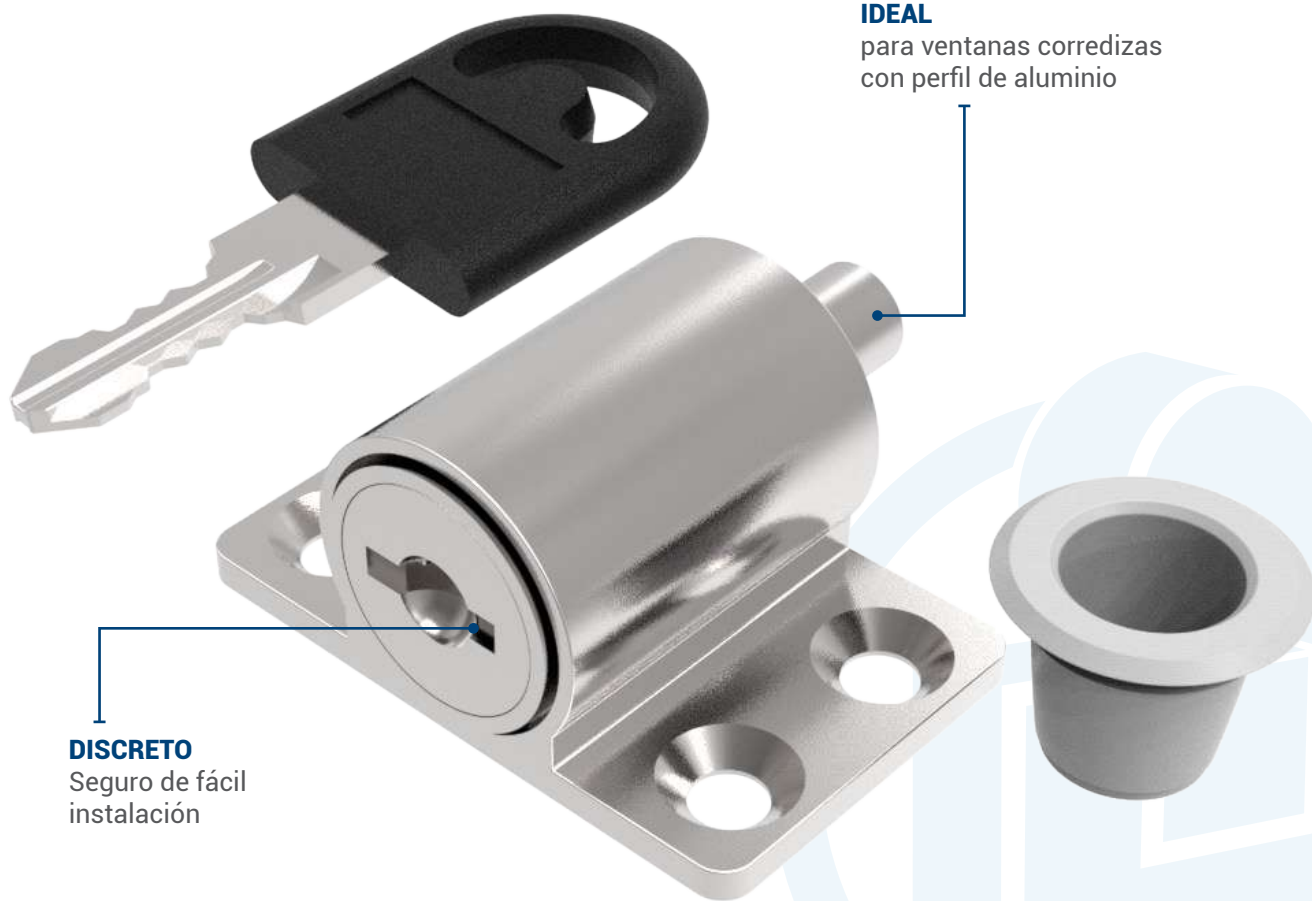

SEGURO PARA VENTANA ZICATELA

HERRALUM
líder en herrajes para aluminio y vidrio

CLAVE: 1057001

DESCRIPCIÓN:

Seguro con llave para ventana, la mejor opción del mercado para asegurar tu ventanas corredizas con perfiles de aluminio.

**NUEVO
PRODUCTO**

**MAYO
2024**

IDEAL

para ventanas corredizas con perfil de aluminio

DISCRETO

Seguro de fácil instalación