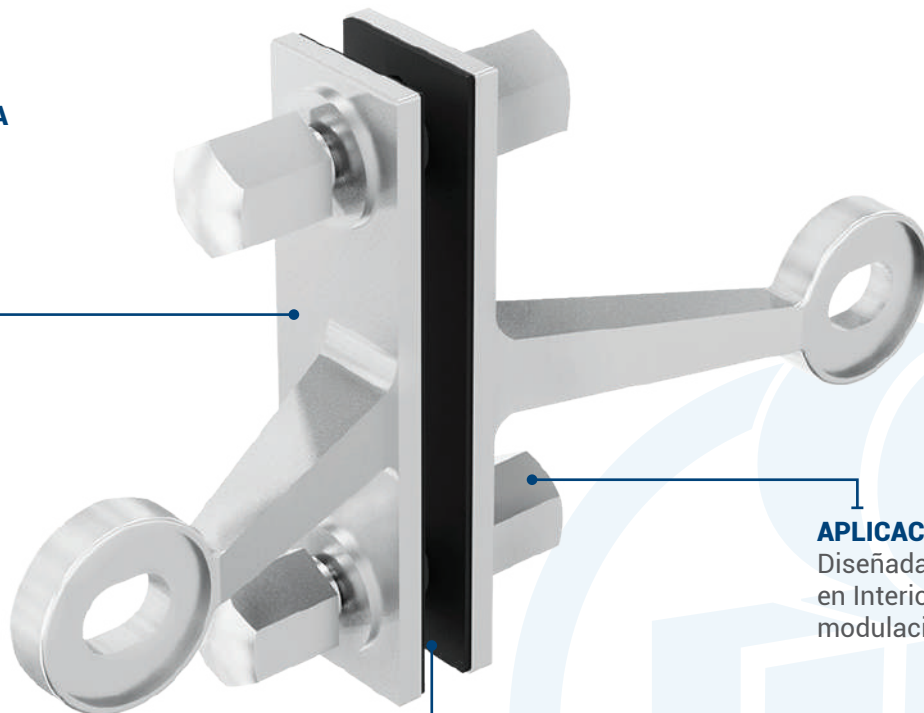

DESCRIPCIÓN:

Araña Querétaro de 2 patas con portacostilla para vidrio. Diseñada para instalación en exteriores. Soporta máximo 150Kg de peso.

**NUEVO
PRODUCTO**

**MAYO
2024**

PORTACOSTILLA

APLICACIONES

Diseñada para instalación en Interiores, con modulaciones de vidrio

ESPESOR

Para vidrio templado de 6 a 9mm