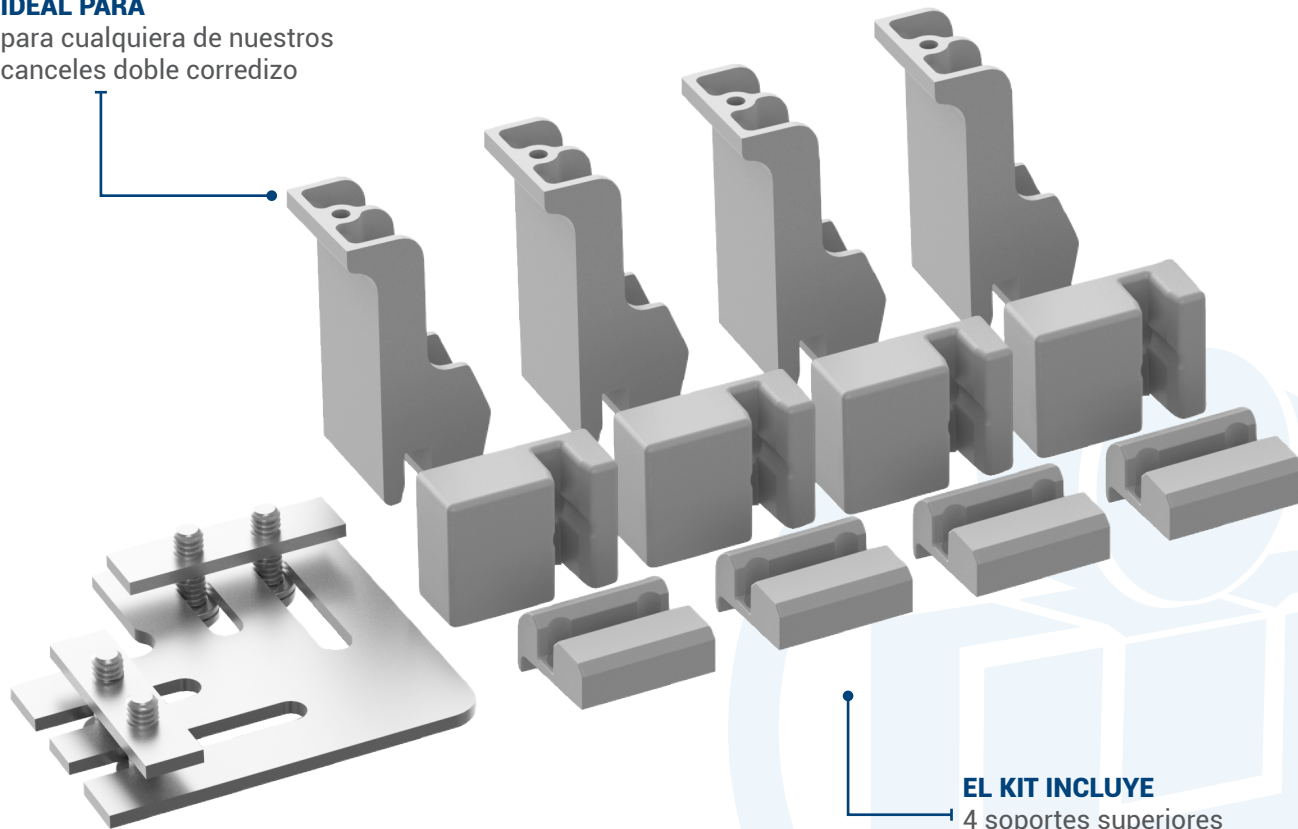

KIT PARA CANCEL RÍO BRAVO EN ESCUADRA

HERRALUM®
líder en herrajes para aluminio y vidrio

CLAVE: 130100700

DESCRIPCIÓN:

Kit para armado de cancel Río Bravo en escuadra, compatible con las carretillas 1301 y 1329, diseñado únicamente para soportar vidrio de 6mm. Compatible con jaladera como 130100200.

**NUEVO
PRODUCTO**

**MAYO
2024**

IDEAL PARA

para cualquiera de nuestros cancelos doble corredizo

EL KIT INCLUYE

4 soportes superiores
4 soportes inferiores
4 soportes laterales
Escuadra de fijación
Tornillería