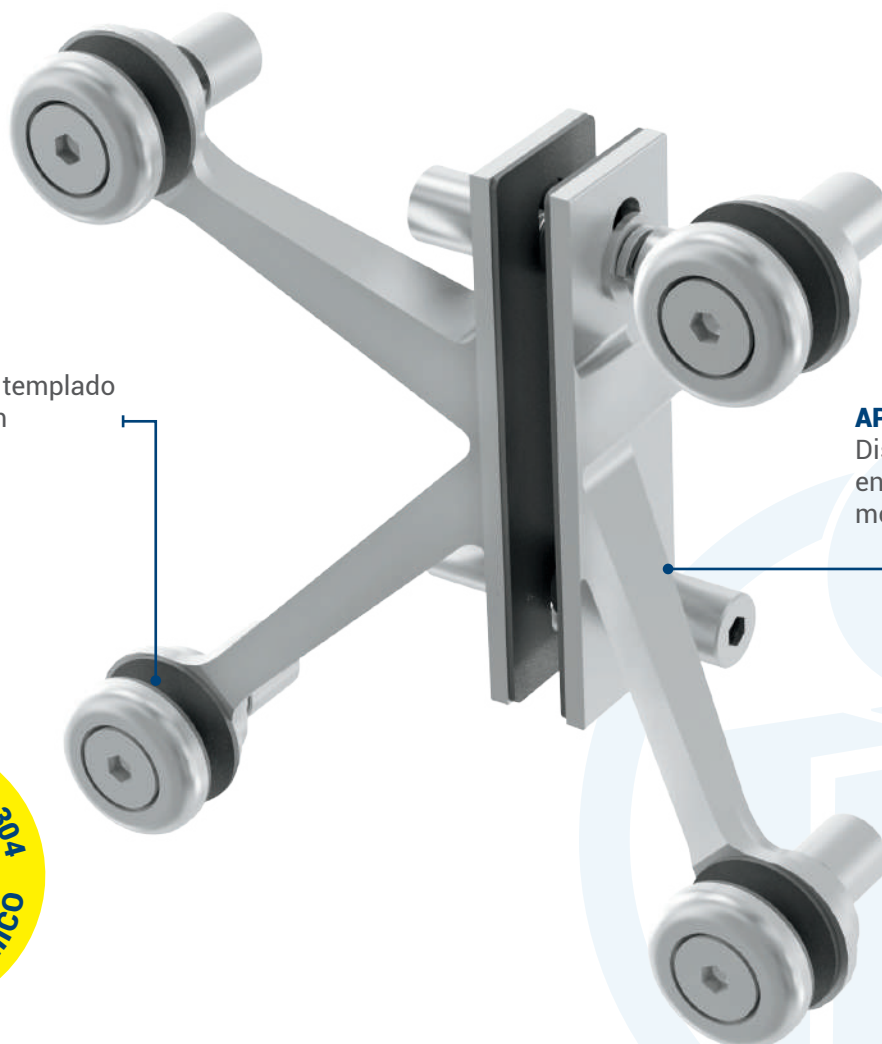

ACABADO
Satinado

MÚLTIPLO
1pz

CONSULTA LA FICHA TÉCNICA EN NUESTRA PÁGINA WEB
WWW.HERRALUM.COM

ARAÑA BABY MÉRIDA DE 4 PATAS

CLAVE: 1214104SA

DESCRIPCIÓN:

Araña baby Mérida, con portacostillas de 4 patas. Diseñada para instalación en interiores, con modulaciones de vidrio de 1.20 x 3.00m máximo. *Incluye conectores a vidrio.

**NUEVO
PRODUCTO**

**MAYO
2024**

ESPESOR

Para vidrio templado
de 6 a 9mm

APLICACIONES

Diseñada para instalación
en Interiores, con
modulaciones de vidrio

USOS:

MATERIAL
Acero inoxidable AISI 304

ACABADO
Satinado

MÚLTIPLO
1pz

CONSULTA LA FICHA TÉCNICA EN NUESTRA PÁGINA WEB
WWW.HERRALUM.COM

ARAÑA QUERÉTARO DE 2 PATAS

CLAVE: 1201102SA

DESCRIPCIÓN:

Araña Querétaro de 2 patas con portacostilla para vidrio. Diseñada para instalación en exteriores. Soporta máximo 150Kg de peso.