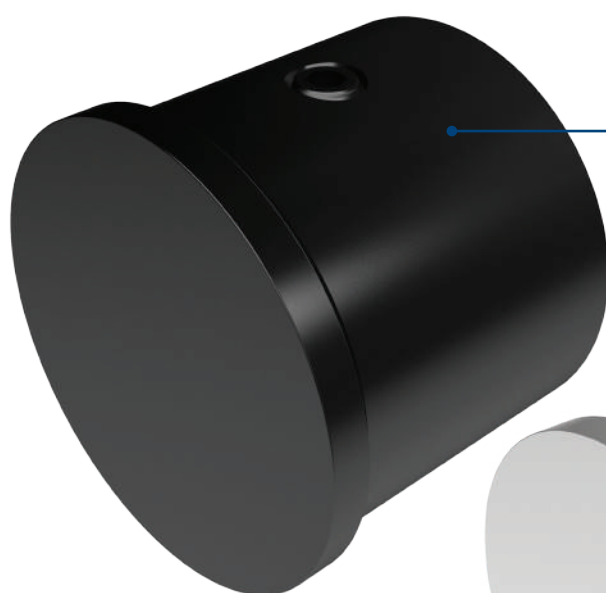

TAPA LATERAL

CLAVE: 1394050

HERRALUM®
líder en herrajes para aluminio y vidrio

DESCRIPCIÓN:

Herrajes para barandal para tubo ranurado.

**NUEVO
PRODUCTO**

**MAYO
2024**