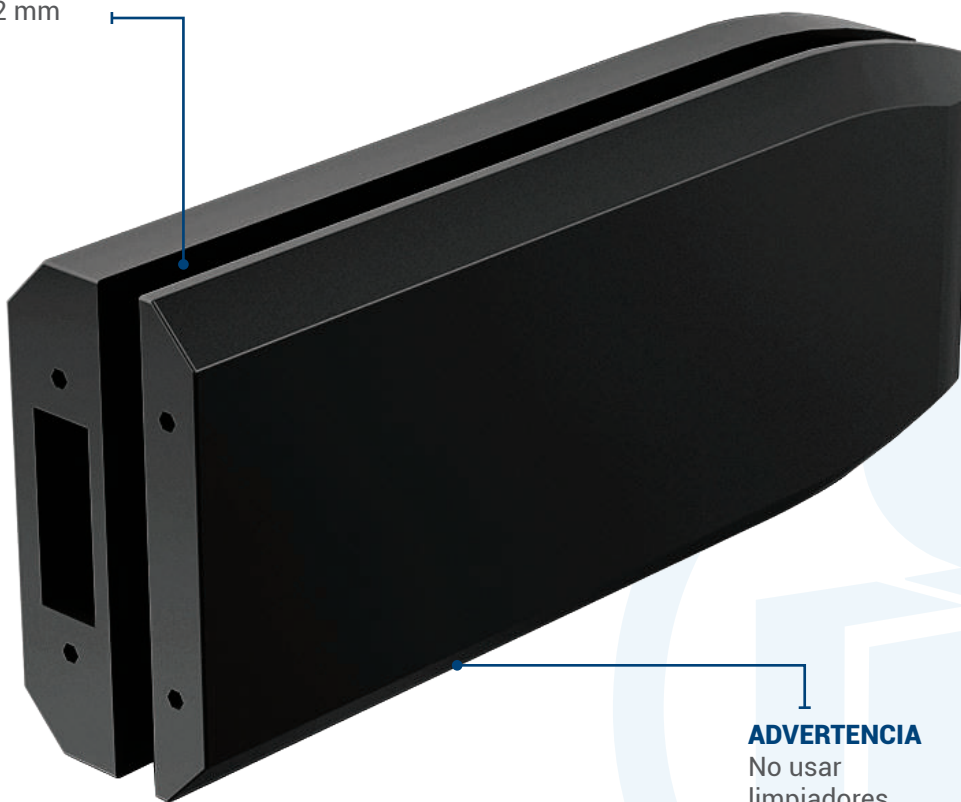

ESPESOR

Para cristal de
8 a 12 mm

ADVERTENCIA

No usar
limpiadores
base cloro