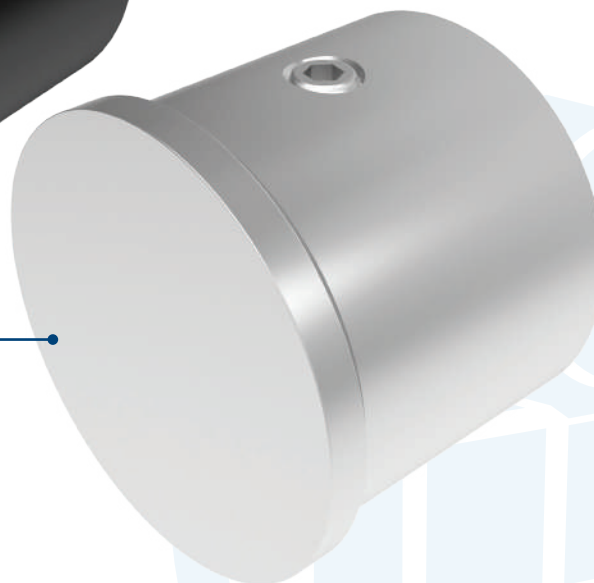

VERSÁTIL

Combina soluciones técnicas importantes con materiales de calidad