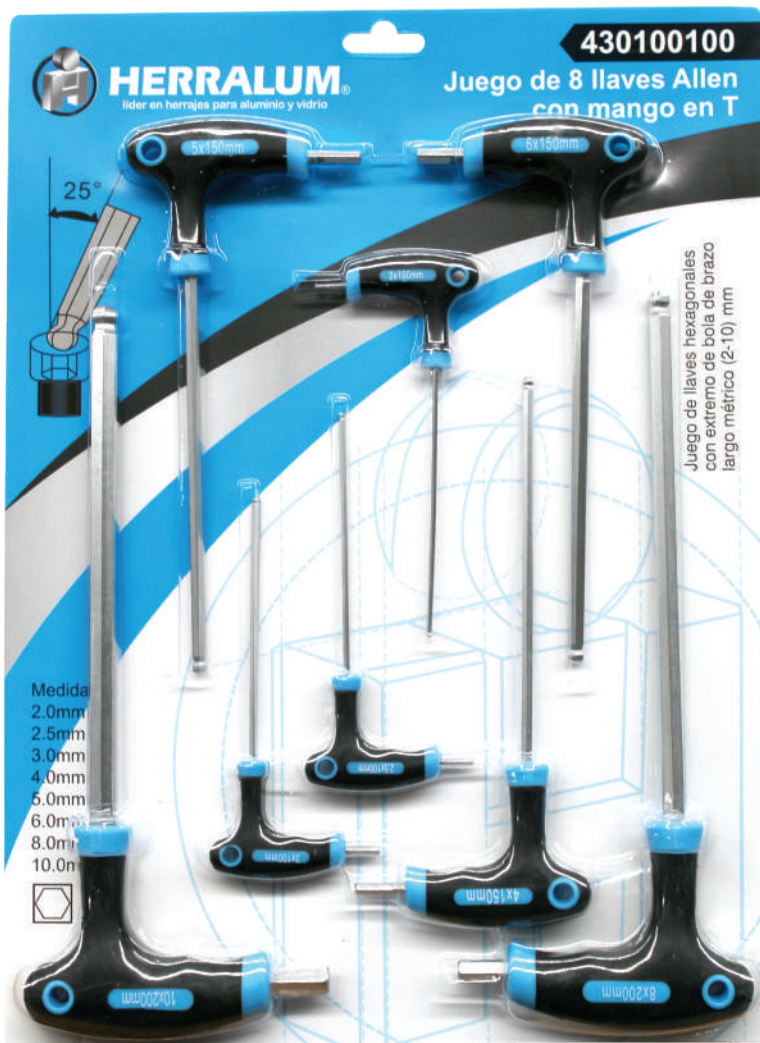

LLAVES ALLEN CON MANGO EN "T"

HERRALUM®
líder en herrajes para aluminio y vidrio

CLAVE: 430100100

DESCRIPCIÓN:

Juego de llaves hexagonales con extremo de bola de brazo largo métrico.

**NUEVO
PRODUCTO**

**MAYO
2024**

Producto de venta
exclusiva en
TIENDAS HERRALUM®.

USOS: Atornillar o desatornillar tuercas con cabeza interior hexagonal

MATERIAL
Acero inox

ACABADO
Negro

MÚLTIPLO
8pz

CONSULTA LA FICHA TÉCNICA EN NUESTRA PÁGINA WEB
WWW.HERRALUM.COM