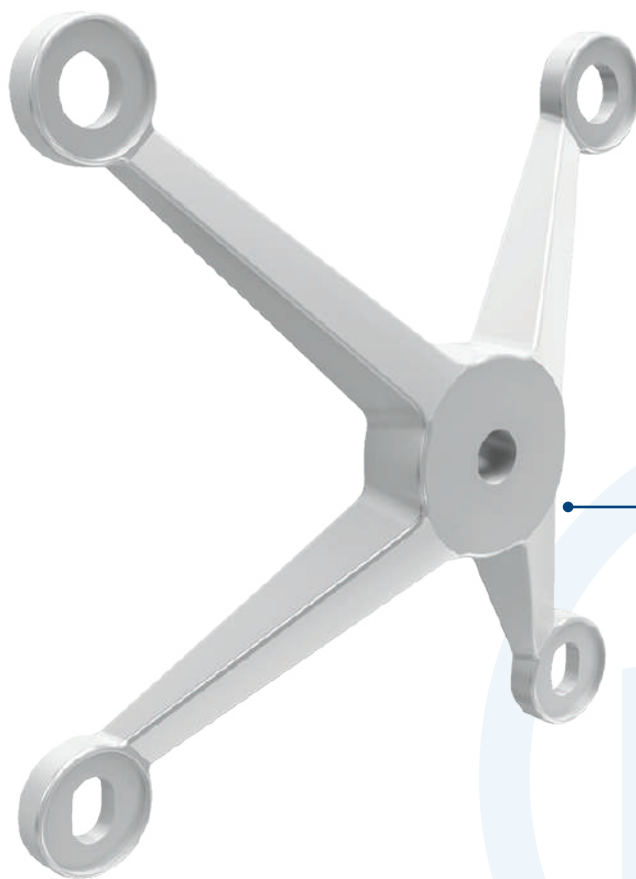

CLAVE: 1202102SA

DESCRIPCIÓN:

Araña Querétaro con 2 patas para instalación a viga, tubular o tensor.
Soporta máximo 150Kg de peso.

**NUEVO
PRODUCTO**

**MAYO
2024**

APLICACIONES

Diseñada para instalación en Interiores, con modulaciones de vidrio

CLAVE: 1202104SA

DESCRIPCIÓN:

Araña Querétaro con 4 patas para instalación a viga, tubular o tenso.
Soporta máximo 200Kg de peso.

**NUEVO
PRODUCTO**

**MAYO
2024**

APLICACIONES

Diseñada para instalación en Interiores, con modulaciones de vidrio