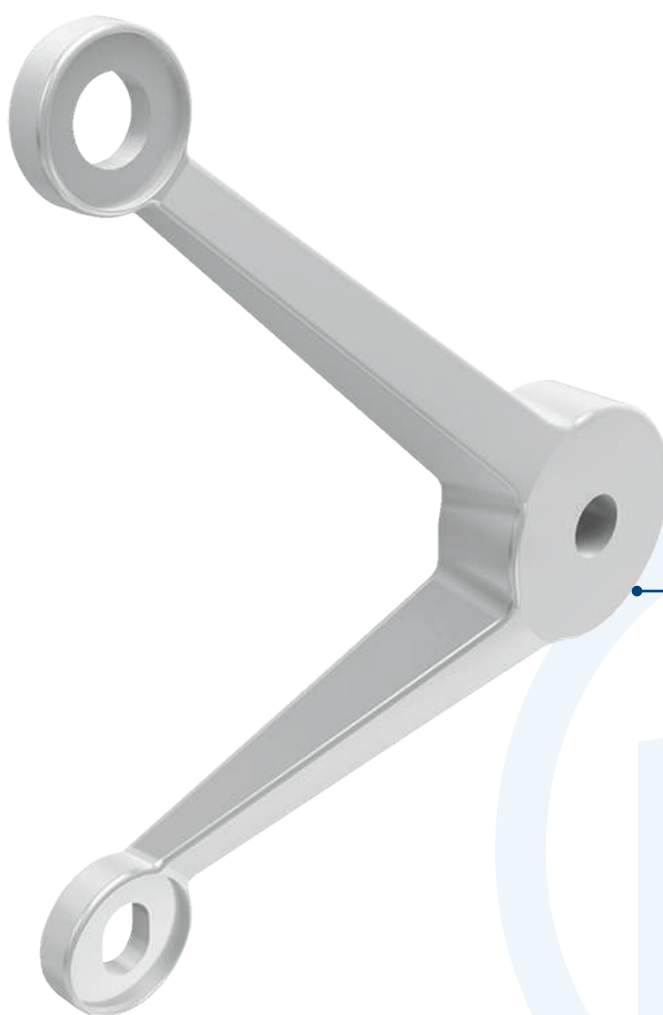

MATERIAL
Acero inoxidable AISI 304

ACABADO
Satinado

MÚLTIPLO
1pz

CONSULTA LA FICHA TÉCNICA EN NUESTRA PÁGINA WEB
WWW.HERRALUM.COM

ARAÑA QUERÉTARO CON 2 PATAS

HERRALUM[®]
líder en herrajes para aluminio y vidrio

CLAVE: 1202102SA

DESCRIPCIÓN:

Araña Querétaro con 2 patas para instalación a viga, tubular o tensor.
Soporta máximo 150Kg de peso.

**NUEVO
PRODUCTO**

**MAYO
2024**

APLICACIONES

Diseñada para instalación en Interiores, con modulaciones de vidrio