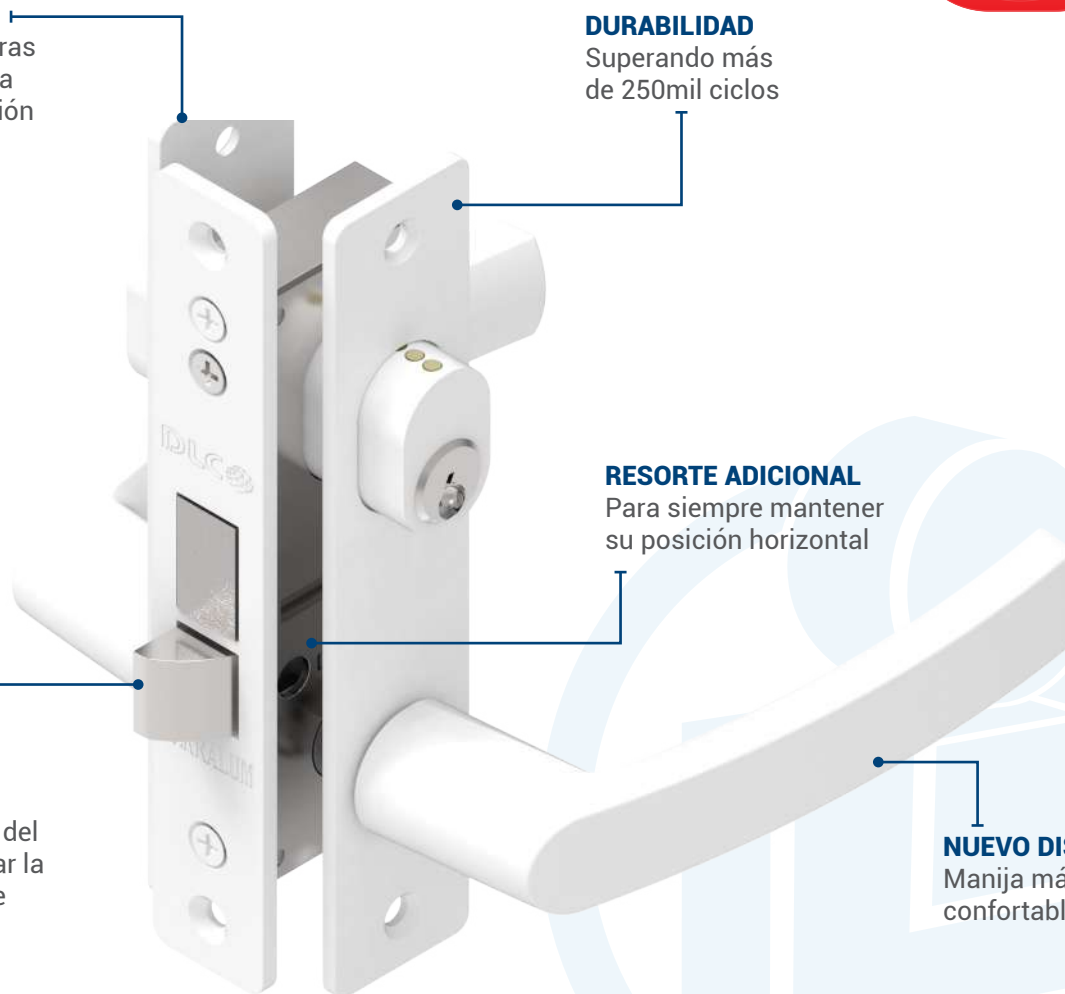

CHAPA DOBLE MANIJA

CLAVE: 1096003

HERRALUM
líder en herrajes para aluminio y vidrio

DESCRIPCIÓN:

Chapa doble manija con cilindro llave-llave para puertas con perfiles de aluminio.

**NUEVO
PRODUCTO**

**MAYO
2024**

RESISTENCIA

Probada 500 horas en cámara salina contra la corrosión

DURABILIDAD

Superando más de 250mil ciclos

RESORTE ADICIONAL

Para siempre mantener su posición horizontal

MEJORADO

Incremento el espesor del cuadrillo para aumentar la resistencia al desgaste

NUEVO DISEÑO

Manija más confortable