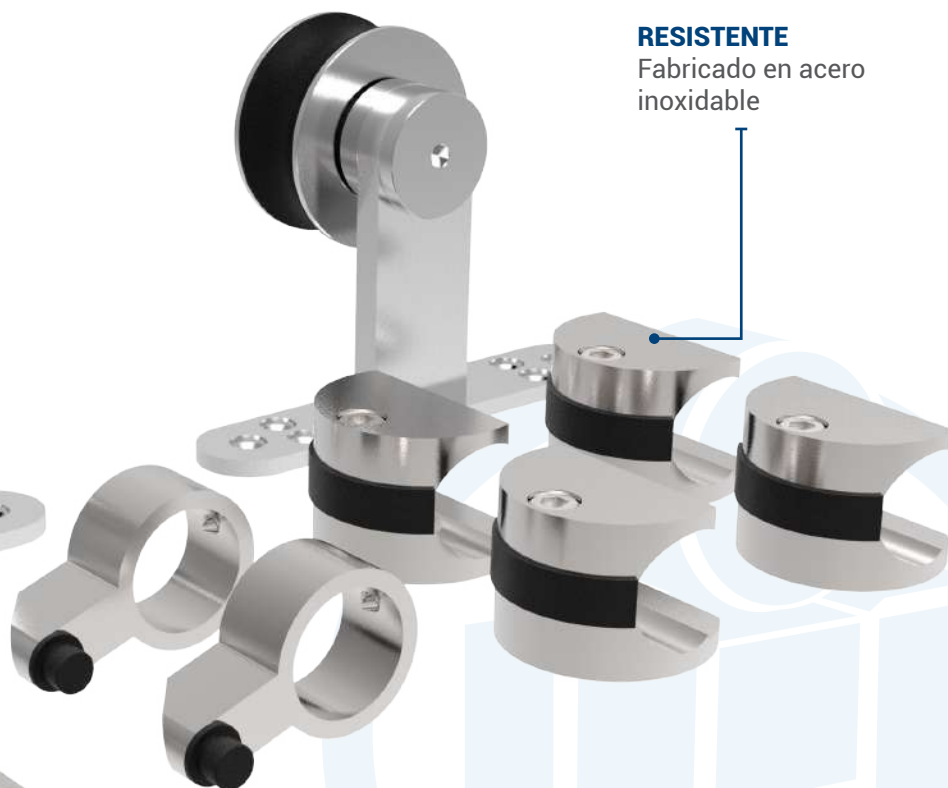

Diseñado para puertas de madera e instalación a muro.

**NUEVO
PRODUCTO**

**MAYO
2024**

DISEÑO

Carretilla silenciosa

RESISTENTE

Fabricado en acero
inoxidable

USOS: