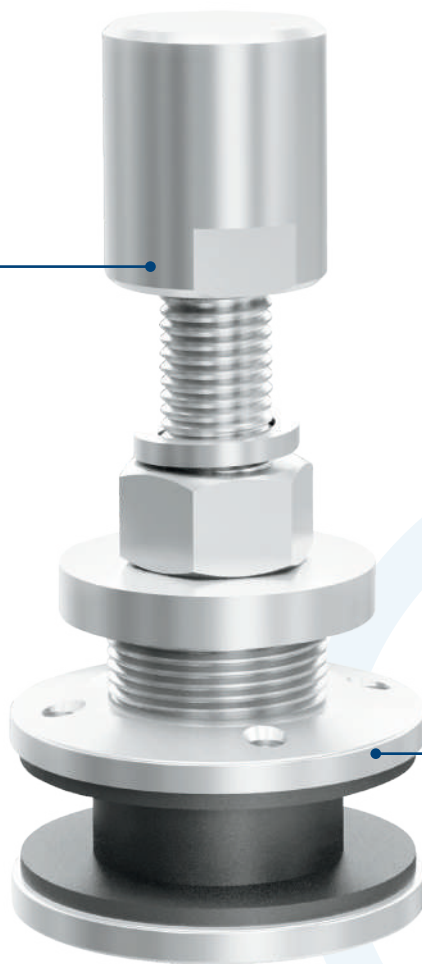

CLAVE: 1203101SA

DESCRIPCIÓN:

Soporte con rótula para arañas Queretaro 1201, 1202, 1250 y 1251.

**NUEVO
PRODUCTO**

**MAYO
2024**

ESPESOR

Para vidrio templado
de 10 a 19mm

APLICACIONES