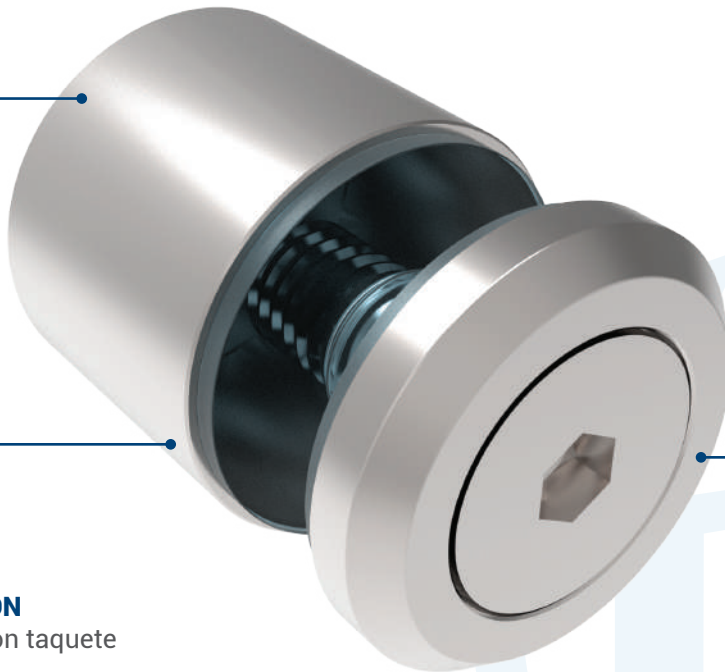

CONECTOR DE FIJACIÓN

HERRALUM[®]
líder en herrajes para aluminio y vidrio

CLAVE: 1130001

DESCRIPCIÓN:

Conector para fijación de muro a vidrio.
Fácil instalación con base de fijación roscada.

**NUEVO
PRODUCTO**

**MAYO
2024**

ADAPTABLE

para vidrio, plástico,
madera, etc.

ESPESOR

Para cristal
de 8 a 12mm.

RECOMENDACIÓN

Anclar a muro con taquete
expansivo.

USOS:

MATERIAL
Acero Inoxidable 304

ACABADO
Satinado y negro

MÚLTIPLO
10pz

CONSULTA LA FICHA TÉCNICA EN NUESTRA PÁGINA WEB
WWW.HERRALUM.COM

MANILLA EOS SIN LLAVE

HERRALUM[®]
líder en herrajes para aluminio y vidrio

CLAVE: **1382082**

DESCRIPCIÓN:

Manilla EOS de aluminio sin llave (43mm).

**NUEVO
PRODUCTO**

**MAYO
2024**

VERSÁTIL

Combina soluciones técnicas importantes con materiales de calidad

PRÁCTICO